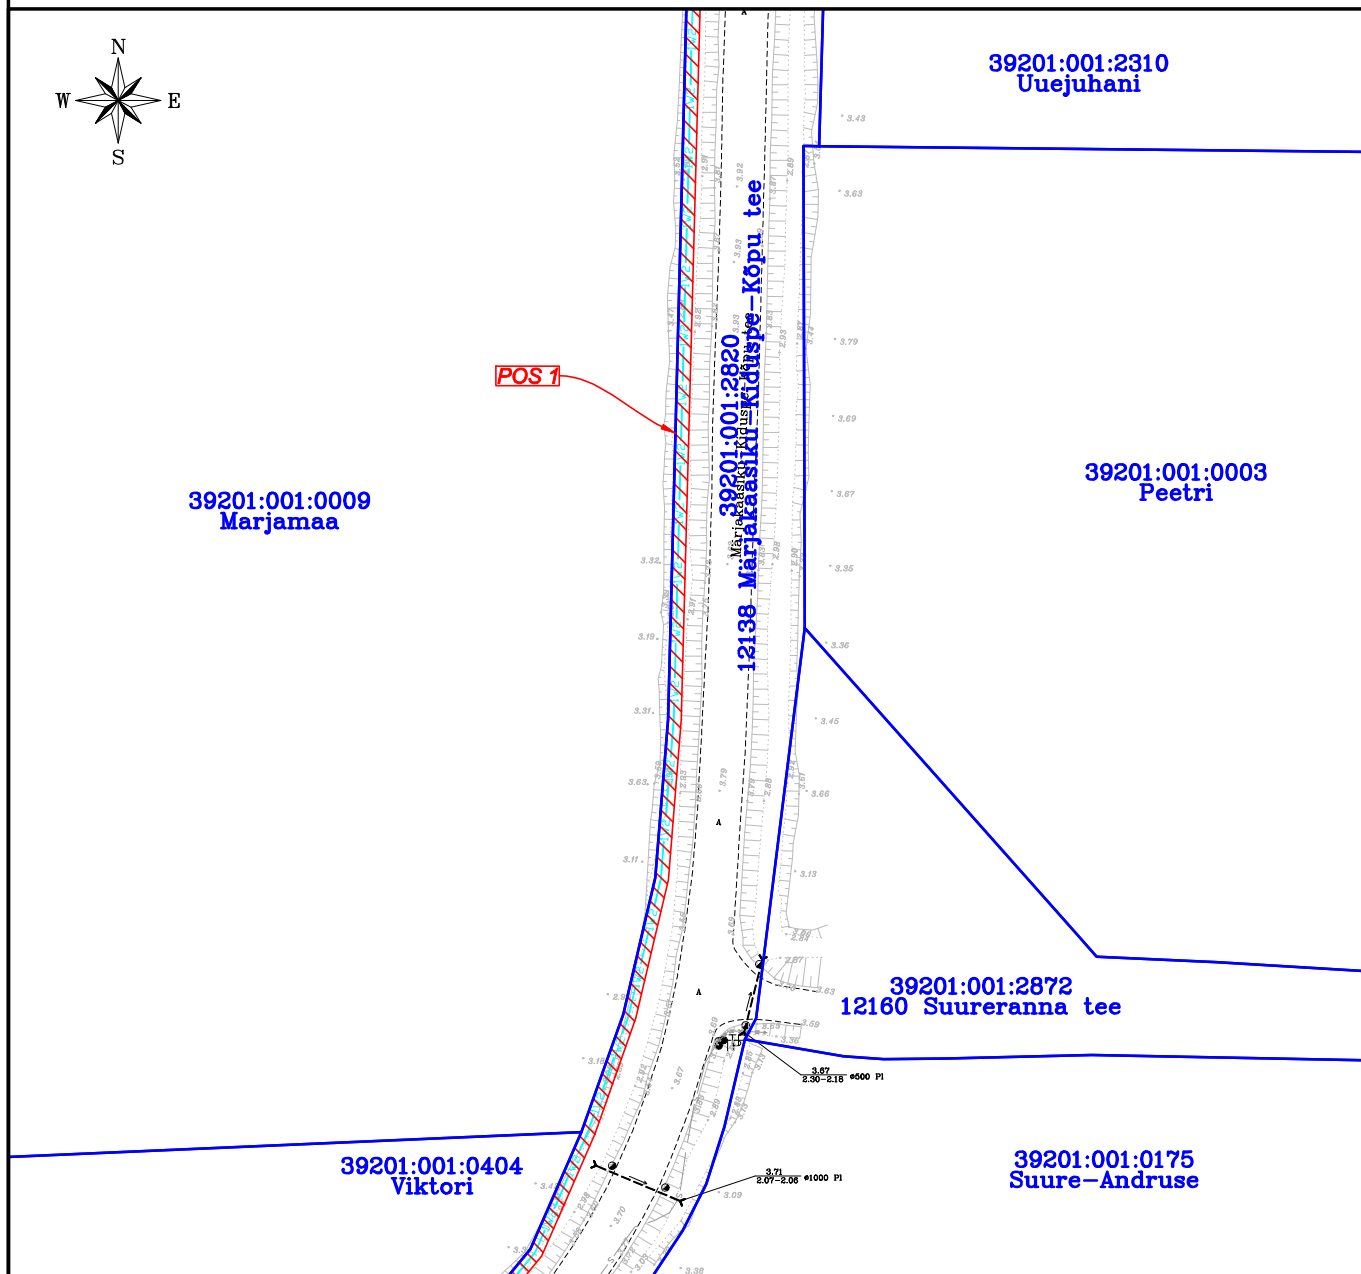

ISIKLIKU KASUTUSÕIGUSE SEADMISE PLAAN NR 10

IKÕ ala Pos nr (plaanil)	Kinnistu registriosa nr	Katastriüksuse tunnus, nimi ja sihtotstarve	IKÕ ala pindala m ²
Pos 1	9945850	39201:001:2820; 12138 Märjakaasiku-Kiduspe-Kõpu tee; transpordimaa	4 248

- IKÕ seadmise ala
- Katastriüksuse piirid
- Projekteeritud tehnovõrk - elektri maakaabelliin (pikkus 2 423 m)

<i>Projekti nimetus / asukoht</i> Lauka-Kõpu 10 kV liini (Kiduspe haruliin) rekonstrueerimine II OSA Kiduspe küla, Hiiumaa vald, Hiiumaa maakond			<i>Töö nr</i> IP6545-K2
<i>Koostaja</i> Draftit OÜ	<i>Möötkava</i> 1:1000	<i>Leht / formaat</i> A4	<i>Kuupäev</i> 28.01.2025